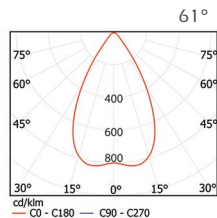

Bahçe Aydınlatma

IP65

Dış mekan uygulamaları için 4-12 W aralığında yüksek verimli LED teknolojisi ile tasarlanmış özel aydınlatma armatürleridir. Bahçe aydınlatmaları, ağaç aydınlatmaları, cephe aydınlatmaları ve detayları vurgulamak amaçlı da kullanılabilirlerdir.

Korozyona dayanıklı alüminyum dış gövdesi ile tüm dış ortam şartlarına dayanıklıdır. Bu armatürler ile iki ayrı şekilde montaj seçeneği sunulmaktadır. Zemine monte edilen ayak yapısı ve toprağa saplanan kazıklı modeli mevcuttur.

Kod	D-LFA3 / D-LFK3	D-LFA4 / D-LFK4	D-LFB9 / D-LFK9
LED	Yüksek Verimli Power LED		
Sistem Gücü	4 W	5,5 W	12 W
Işık Akısı	400 lm	500 lm	1200 lm
Renk Sıcaklığı	3000 - 4000 - 5000 K, R-G-B - Amber		
Voltaj	220V - 50Hz		
Gövde	Alüminyum enjeksiyon, üzeri elektrostatik boyalı		
Soğutucu	Kanatlı soğutucu yapısı		
Lens Açısı	12°, 25°, 29°, 61° Lens		
Cam	3 mm kalınlığında temperli		
Renk	Gri		
Kutu Boyutu	15x15x20cm 15x15x30cm	15x15x20cm 15x15x30cm	18x18x25cm
Ağırlık	800 gr	800 gr	1.590 gr