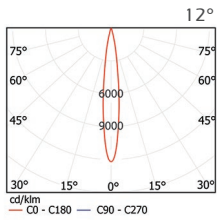

Bahçe Aydınlatma

IP65

Dış mekan uygulamaları için 4-12 W aralığında yüksek verimli LED teknolojisi ile tasarlanmış özel aydınlatma armatürleridir. Bahçe aydınlatmaları, ağaç aydınlatmaları, cephe aydınlatmaları ve detayları vurgulamak amaçlı da kullanılabilirlerdir.

Korozyona dayanıklı alüminyum dış gövdesi ile tüm dış ortam şartlarına dayanıklıdır. Bu armatürler ile iki ayrı şekilde montaj seçeneği sunulmaktadır. Zemine monte edilen ayak yapısı ve toprağa saplanan kazıklı modeli mevcuttur.

Kod	D-LFA3 / D-LFK3	D-LFA4 / D-LFK4	D-LFB9 / D-LFK9
LED	Yüksek Verimli Power LED		
Sistem Gücü	4 W	5,5 W	12 W
Işık Akısı	400 lm	500 lm	1200 lm
Renk Sıcaklığı	3000 - 4000 - 5000 K, R-G-B - Amber		
Voltaj	220V - 50Hz		
Gövde	Alüminyum enjeksiyon, üzeri elektrostatik boyalı		
Soğutucu	Kanatlı soğutucu yapısı		
Lens Açısı	12°, 25°, 29°, 61° Lens		
Cam	3 mm kalınlığında temperli		
Renk	Gri		
Kutu Boyutu	15x15x20cm 15x15x30cm	15x15x20cm 15x15x30cm	18x18x25cm
Ağırlık	800 gr	800 gr	1.590 gr