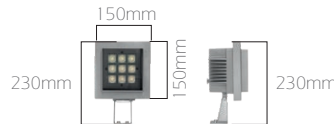

Dış mekan uygulamaları için 4-12 W aralığında yüksek verimli LED teknolojisi ile tasarlanmış özel aydınlatma armatürleridir. Bahçe aydınlatmaları, ağaç aydınlatmaları, cephe aydınlatmaları ve detayları vurgulamak amaçlı da kullanılabilirlerdir.

D- LFA3 ve D-LFA4

D- LFA3 ve D- LFA4 boyutları aynıdır

D- LFK3 ve D-LFK4

D- LFA3 ve D- LFA4 boyutları aynıdır

D- LFB9

D- LFK9

Kod	D-LFA3 / D-LFK3	D-LFA4 / D-LFK4	D-LFB9 / D-LFK9
LED	Yüksek Verimli Power LED		
Sistem Gücü	4 W	5,5 W	12 W
Işık Akısı	400 lm	500 lm	1200 lm
Renk Sıcaklığı	3000 - 4000 - 5000 K, R-G-B - Amber		
Voltaj	220V - 50Hz		
Gövde	Alüminyum enjeksiyon, üzeri elektrostatik boyalı		
Soğutucu	Kanatlı soğutucu yapısı		
Lens Açısı	12°, 25°, 29°, 61° Lens		
Cam	3 mm kalınlığında temperli		
Renk	Gri		
Kutu Boyutu	15x15x20cm 15x15x30cm	15x15x20cm 15x15x30cm	18x18x25cm
Ağırlık	800 gr	800 gr	1.590 gr