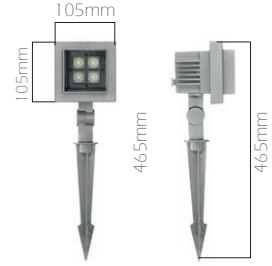

Dış mekan uygulamaları için 4-12 W aralığında yüksek verimli LED teknolojisi ile tasarlanmış özel aydınlatma armatürleridir. Bahçe aydınlatmaları, ağaç aydınlatmaları, cephe aydınlatmaları ve detayları vurgulamak amaçlı da kullanılabilirlerdir.

D- LFA3 ve D-LFA4

D- LFA3 ve D- LFA4 boyutları aynıdır

D- LFK3 ve D-LFK4

D- LFA3 ve D- LFA4 boyutları aynıdır

D- LFB9

D- LFK9

Kod	D-LFA3 / D-LFK3	D-LFA4 / D-LFK4	D-LFB9 / D-LFK9
LED	Yüksek Verimli Power LED		
Sistem Gücü	4 W	5,5 W	12 W
Işık Akısı	400 lm	500 lm	1200 lm
Renk Sıcaklığı	3000 - 4000 - 5000 K, R-G-B - Amber		
Voltaj	220V - 50Hz		
Gövde	Alüminyum enjeksiyon, üzeri elektrostatik boyalı		
Soğutucu	Kanatlı soğutucu yapısı		
Lens Açısı	12°, 25°, 29°, 61° Lens		
Cam	3 mm kalınlığında temperli		
Renk	Gri		
Kutu Boyutu	15x15x20cm 15x15x30cm	15x15x20cm 15x15x30cm	18x18x25cm
Ağırlık	800 gr	800 gr	1.590 gr