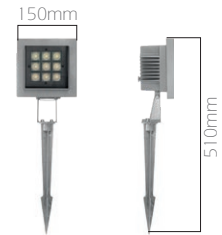

Dış mekan uygulamaları için 4-12 W aralığında yüksek verimli LED teknolojisi ile tasarlanmış özel aydınlatma armatürleridir. Bahçe aydınlatmaları, ağaç aydınlatmaları, cephe aydınlatmaları ve detayları vurgulamak amaçlı da kullanılabilirlerdir.

D- LFA3 ve D-LFA4

D- LFA3 ve D- LFA4 boyutları aynıdır

D- LFK3 ve D-LFK4

D- LFA3 ve D- LFA4 boyutları aynıdır

D- LFB9

D- LFK9

Kod	D-LFA3 / D-LFK3	D-LFA4 / D-LFK4	D-LFB9 / D-LFK9
LED	Yüksek Verimli Power LED		
Sistem Gücü	4 W	5,5 W	12 W
Işık Akısı	400 lm	500 lm	1200 lm
Renk Sıcaklığı	3000 - 4000 - 5000 K, R-G-B - Amber		
Voltaj	220V - 50Hz		
Gövde	Alüminyum enjeksiyon, üzeri elektrostatik boyalı		
Soğutucu	Kanatlı soğutucu yapısı		
Lens Açısı	12°, 25°, 29°, 61° Lens		
Cam	3 mm kalınlığında temperli		
Renk	Gri		
Kutu Boyutu	15x15x20cm 15x15x30cm	15x15x20cm 15x15x30cm	18x18x25cm
Ağırlık	800 gr	800 gr	1.590 gr