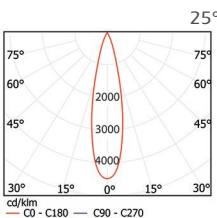

Bahçe Aydınlatma

IP65

Dış mekan uygulamaları için 4-12 W aralığında yüksek verimli LED teknolojisi ile tasarlanmış özel aydınlatma armatürleridir. Bahçe aydınlatmaları, ağaç aydınlatmaları, cephe aydınlatmaları ve detayları vurgulamak amaçlı da kullanılabilirlerdir.

Korozyona dayanıklı alüminyum dış gövdesi ile tüm dış ortam şartlarına dayanıklıdır. Bu armatürler ile iki ayrı şekilde montaj seçeneği sunulmaktadır. Zemine monte edilen ayak yapısı ve toprağa saplanan kazıklı modeli mevcuttur.

Kod	D-LFA3 / D-LFK3	D-LFA4 / D-LFK4	D-LFB9 / D-LFK9
LED	Yüksek Verimli Power LED		
Sistem Gücü	4 W	5,5 W	12 W
Işık Akısı	400 lm	500 lm	1200 lm
Renk Sıcaklığı	3000 - 4000 - 5000 K, R-G-B - Amber		
Voltaj	220V - 50Hz		
Gövde	Alüminyum enjeksiyon, üzeri elektrostatik boyalı		
Soğutucu	Kanatlı soğutucu yapısı		
Lens Açısı	12°, 25°, 29°, 61° Lens		
Cam	3 mm kalınlığında temperli		
Renk	Gri		
Kutu Boyutu	15x15x20cm 15x15x30cm	15x15x20cm 15x15x30cm	18x18x25cm
Ağırlık	800 gr	800 gr	1.590 gr