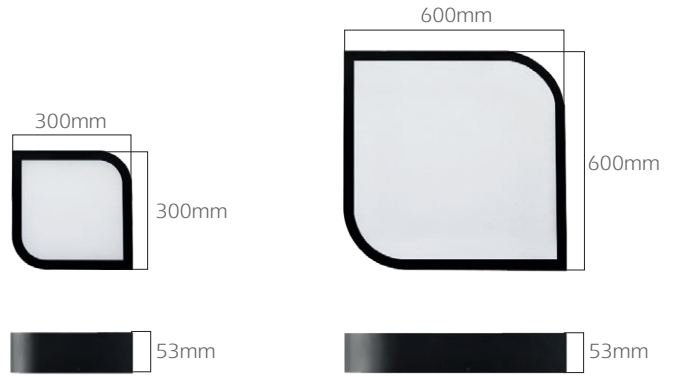

## Dekoratif Armatürler

## BLOOM

IP20

Tek başına kullanılabildiği gibi yanyana çoklu olarakta kullanılarak oldukça farklı şekiller oluşturmak mümkündür. Renk seçeneklerinin çoklu kullanımı ile tasarımcının yapabilecekleri sadece kendi hayalgücü ile sınırlanabilir. Tavan ve duvar yüzeyinde kullanılmaya uygun tasarlanmıştır. Armatürler devrede değilken bile yüzeylerde yarattığı estetik etki kendine özgü bir tasarım anlayışını yansıtmaktadır.

Kod	BLM 30	BLM 60
LED	Yüksek verimli Mid-Power LED	
Sistem Gücü	15 W	27 W
Işık Akısı	1,600 lm	2,700 lm
Renk Sıcaklığı	2700-3000-4000-5000K, R-G-B	
Voltaj	220V - 50Hz	
Gövde	DKP sac malzemeden üretilmiştir.	
Difüzör	Opal	
Soğutucu	Gövde yüzeyinden soğutma	
Renk	RAL koduna göre	
Kutu Boyutu	31x31x6cm	61x61x6cm
Ağırlık	2.800 gr	4.800 gr