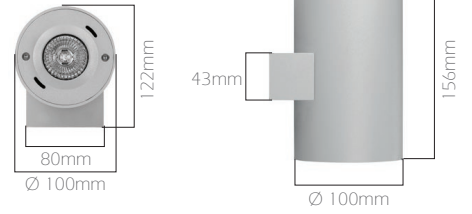

Duvar Armatürleri

DAP

IP40

Dekoratif, estetik bir görünüme sahip olan DAP armatürler uzun ömürlüdür tek ve çift taraflı (aşağı yönde yada yukarı yönde, aynı zamanda hem aşağı hem yukarı) özelliği ile duvar ve kolonlarda arzu edilen etki yaratılabilir. Led Lambalar ile kullanıma uygun olan duvar armatürleri lamba açlarına göre etkiler oluşturmaktadır.

Kod	DAP 15	DAP 25
LED	Par 16 Led Lamba	
Sistem Gücü	1x5 W	2x5 W
Renk Sıcaklığı	3000 - 4000 - 5000 K	
Voltaj	220V - 50Hz	
Gövde	2.5 mm kalınlığında alüminyum ekstrüzyon, epoksi polyeester boyalı	
Renk	Gri	
Kutu Boyutu	21x22x16,5 cm	
Ağırlık	1.450 gr	