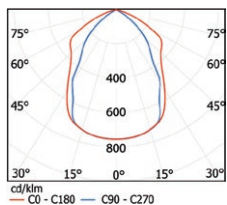

Ofis Armatürleri

LEG-PR

IP20

Direkt-endirekt bir armatür olan LEG serisi armatürlerin optik tasarımında ofis aydınlatmasının en önemli ihtiyaçlarından biri olan kamaşma ve ekran yansımalarına dikkat edilmiştir. Armatür Cat-1 ve Cat-2 tiplerine göre direkt-endirekt karma optik yapısında geliştirilmiştir. Double parabolik ve opal olarak farklı optik yapılarda üretilmektedir. Her türlü ofiste kullanılmaya uygun mükemmel bir yapıda tasarlanmıştır.

LEG-OP

	Kod	a	b	Tavan Kesimi
ALÇIPAN	LEG-PR 001	595mm	595mm	580x580mm
	LEG-OP 001	595mm	595mm	580x580mm
CLIP-IN	LEG-PR 002	599mm	599mm	-
	LEG-OP 002	599mm	599mm	-
MODÜLER	LEG-PR 300	595mm	595mm	-
	LEG-OP 300	595mm	595mm	-

LEG-PR

LEG-OP

Kod	LEG-PR	LEG-OP
LED	Yüksek Verimli Mid-Power LED	
Sistem Gücü	26 - 35 W	26 - 37 W
Işık Akısı	1700 - 2280lm	1490 - 2120 lm
Renk Sıcaklığı	3000 - 4000 - 5000 K	
Voltaj	220V - 50Hz	
Gövde	0,6 mm kalınlığında DKP sac	
Reflektör	0,4 mm kalınlığında boyalı sac	
Soğutucu	Gövde yüzeyinden soğutma	
Renk	Beyaz	
Kutu Boyutu	61x67x12 cm	61x67x12 cm
Ağırlık	4.900 gr	5.100 gr