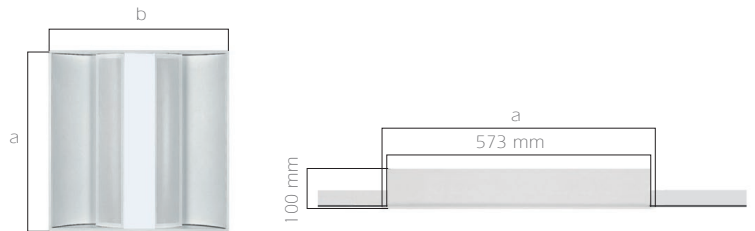

Ofis Armatürleri

LEG-PR

IP20

Direkt-endirekt bir armatür olan LEG serisi armatürlerin optik tasarımında ofis aydınlatmasının en önemli ihtiyaçlarından biri olan kamaşma ve ekran yansımalarına dikkat edilmiştir. Armatür Cat-1 ve Cat-2 tiplerine göre direkt-endirekt karma optik yapısında geliştirilmiştir. Double parabolik ve opal olarak farklı optik yapılarda üretilmektedir. Her türlü ofiste kullanılmaya uygun mükemmel bir yapıda tasarlanmıştır.

LEG-OP

	Kod	a	b	Tavan Kesimi
ALÇIPAN	LEG-PR 001	595mm	595mm	580x580mm
	LEG-OP 001	595mm	595mm	580x580mm
CLIP-IN	LEG-PR 002	599mm	599mm	-
	LEG-OP 002	599mm	599mm	-
MODÜLER	LEG-PR 300	595mm	595mm	-
	LEG-OP 300	595mm	595mm	-

LEG-PR

LEG-OP

Kod	LEG-PR	LEG-OP
LED	Yüksek Verimli Mid-Power LED	
Sistem Gücü	26 - 35 W	26 - 37 W
Işık Akısı	1700 - 2280lm	1490 - 2120 lm
Renk Sıcaklığı	3000 - 4000 - 5000 K	
Voltaj	220V - 50Hz	
Gövde	0,6 mm kalınlığında DKP sac	
Reflektör	0,4 mm kalınlığında boyalı sac	
Soğutucu	Gövde yüzeyinden soğutma	
Renk	Beyaz	
Kutu Boyutu	61x67x12 cm	61x67x12 cm
Ağırlık	4.900 gr	5.100 gr