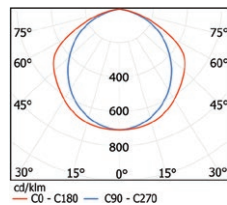

LEG-OP

	Kod	a	b	Tavan Kesimi
ALÇIPAN	LEG-PR 001	595mm	595mm	580x580mm
	LEG-OP 001	595mm	595mm	580x580mm
CLIP-IN	LEG-PR 002	599mm	599mm	-
	LEG-OP 002	599mm	599mm	-
MODÜLER	LEG-PR 300	595mm	595mm	-
	LEG-OP 300	595mm	595mm	-

LEG-PR

LEG-OP

Kod	LEG-PR	LEG-OP
LED	Yüksek Verimli Mid-Power LED	
Sistem Gücü	26 - 35 W	26 - 37 W
Işık Akısı	1700 - 2280lm	1490 - 2120 lm
Renk Sıcaklığı	3000 - 4000 - 5000 K	
Voltaj	220V - 50Hz	
Gövde	0,6 mm kalınlığında DKP sac	
Reflektör	0,4 mm kalınlığında boyalı sac	
Soğutucu	Gövde yüzeyinden soğutma	
Renk	Beyaz	
Kutu Boyutu	61x67x12 cm	61x67x12 cm
Ağırlık	4.900 gr	5.100 gr