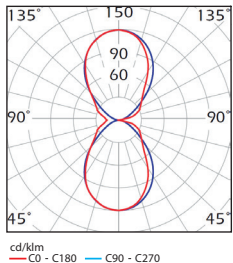

Ürün Kodu	LPD-AE 1	LPD-AE 2
Işık Kaynağı	Yüksek Verimli Mid-Power LED	
Sistem Gücü	1x18 W	2x18 W
Işık Akısı	1x1,600 lm	2x1,600 lm
Renk Sıcaklığı	3000 - 4000 - 5000 K	
Şebeke Voltajı	220V - 50Hz	
Gövde	Alüminyum ekstrüzyon. 80 mikron kalınlığında elektrostatik toz boyalı.	
Difüzör	3 mm kalınlığında prizmatik polikarbonat	
Renk	Gri	
Kutu Boyutları	22x13,35x10 cm	
Ağırlık	3.400 gr	