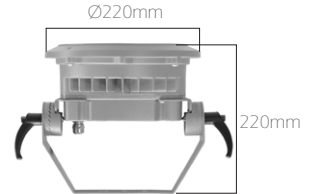

RTL 18

RTL 12

RTL 9

Louvre 1

Louvre 2

DMX Kontrol Ünitesi

RTL 9 - 12

RTL 18 - 24

Kod	RTL 9	RTL 12	RTL 18	RTL 24	
LED	Yüksek Verimli Mid-Power LED				
Sistem Gücü	12W	15W	22 W	28 W	40 W
Işık Akısı - Lens Açısı	1145lm-30°	1420 lm-30°	2300 lm-15°	3300 lm-15°	4290 lm-15°
Renk Sıcaklığı	3000-4000-5000K, R-G-B-Amber, RGB				
Voltaj	220V - 50Hz				
Gövde	Alüminyum enjeksiyon üzeri elektrostatik toz boyalı				
Soğutucu	Soğutucu kanatlar üzerinden				
Optik	Lens Açıları: 8° - 10° - 12° - 15° - 25° - 30° - 45° - 60° 12x48° Oval, 10x65° Oval				
Difüzör	Darbelere dayanıklı temperli cam				
Çerçeve	Alüminyum enjeksiyon				
Renk	Gri				
Aksesuar	Standart kablo veya IP68 konnektör				
Kutu Boyutu	25x19x17cm		28x23x17cm		
Ağırlık	2.500 gr	2.600 gr	3.100 gr	3.200 gr	