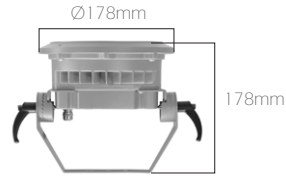

RTL 18

RTL 12

RTL 9

Louvre 1

Louvre 2

DMX Kontrol Ünitesi

RTL 9 - 12

RTL 18 - 24

Kod	RTL 9	RTL 12	RTL 18	RTL 24	
LED	Yüksek Verimli Mid-Power LED				
Sistem Gücü	12W	15W	22 W	28 W	40 W
Işık Akısı - Lens Açısı	1145lm-30°	1420 lm-30°	2300 lm-15°	3300 lm-15°	4290 lm-15°
Renk Sıcaklığı	3000-4000-5000K, R-G-B-Amber, RGB				
Voltaj	220V - 50Hz				
Gövde	Alüminyum enjeksiyon üzeri elektrostatik toz boyalı				
Soğutucu	Soğutucu kanatlar üzerinden				
Optik	Lens Açıları: 8° - 10° - 12° - 15° - 25° - 30° - 45° - 60° 12x48° Oval, 10x65° Oval				
Difüzör	Darbelere dayanıklı temperli cam				
Çerçeve	Alüminyum enjeksiyon				
Renk	Gri				
Aksesuar	Standart kablo veya IP68 konnektör				
Kutu Boyutu	25x19x17cm		28x23x17cm		
Ağırlık	2.500 gr	2.600 gr	3.100 gr	3.200 gr	