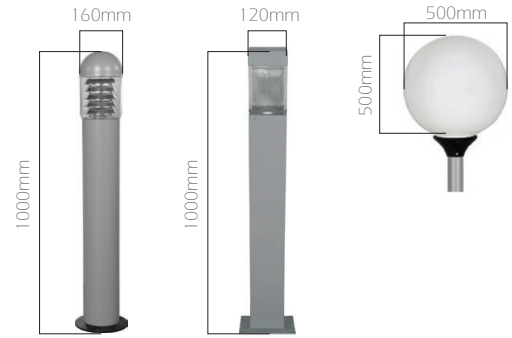

Bahçe Aydınlatma

BOLLARD & GLOB

IP54

8040

8050

3007

Bollard armatürler estetik görünümü ile dış mekan aydınlatmalarının vazgeçilmez parçasıdır. Yürüyüş yolları aydınlatması, parklar, eğlence alanları, yerleşim alanları, stadyum çevresi vb. uygulama alanlarında sıklıkla tercih edilmektedir.

Bu ürünlerde tüm LED'li ürünlerimizde olduğu gibi yüksek verimli LED'ler kullanılmıştır. Armatürler kolay kurulum sağlarken bakım imkanı ile ürün ömrü uzatılmıştır.

| Kod | 8040 | 8050 | 3007 |
|----------------|------------------------------|----------------|------|
| LED | Yüksek Verimli Mid-Power LED | | |
| Sistem Gücü | 15 ~ 22 W | | |
| Işık Akısı | 700 ~ 1000 lm | | |
| Renk Sıcaklığı | 3000 - 4000 - 5000 K - R-G-B | | |
| Voltaj | 220V - 50Hz | | |
| Gövde | Alüminyum | Alüminyum boru | |
| Difüzör | Opal veya prizmatik | Opal | |
| Kutu Boyutu | 21x21x104 cm | 51x51x52 cm | |
| Ağırlık | 5,200 gr | 2,650 gr | |