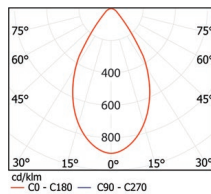

Ø 201 mm

Ø 201 mm

147 mm

Dar Açı

Geniş Açı

Kod	SMG-L		
LED Tipi	Yüksek Verimli COB LED		
LED Gücü	13 W	27 W	36 W
Işık Akısı	1.280 lm	2.500 lm	3.300 lm
Renk Sıcaklığı	3000 - 4000 - 5000 K		
Voltaj	220V - 50Hz		
Gövde	Alüminyum enjeksiyon gövdeli, kasnağı 80 mikron kalınlığında boyalıdır.		
Soğutucu	Alüminyum ekstrüzyon		
Cam	3mm kalınlığında temperli cam		
Renk	Beyaz, gri ve siyah		
Kutu Boyutu	21x23x19 cm		
Ağırlık	1.470 gr		