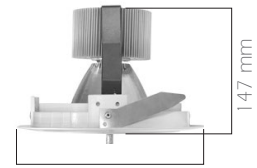

Downlight

SMG-L

IP20

SMG-L armatürler özel kasnak yapısı ile tavan ile mükemmel bir uyum sağlamakta ve uygulandığı alanlarda estetik duruşuyla tavanlarda hoş bir duruş sergiler. Armatürlerin yönlendirilebilir olması tavan konumlandırılmalarında esneklik sağlamaktadır. Kullanılan yüksek verimli Led tipleri ve güç seçenekleri sayesinde istenilen aydınlatma seviyeleri rahatlıkla sağlanabilir.

Ø 201 mm

Ø 201 mm

147 mm

Dar Açı

Geniş Açı

Kod	SMG-L		
LED Tipi	Yüksek Verimli COB LED		
LED Gücü	13 W	27 W	36 W
Işık Akısı	1.280 lm	2.500 lm	3.300 lm
Renk Sıcaklığı	3000 - 4000 - 5000 K		
Voltaj	220V - 50Hz		
Gövde	Alüminyum enjeksiyon gövdeli, kasnağı 80 mikron kalınlığında boyalıdır.		
Soğutucu	Alüminyum ekstrüzyon		
Cam	3mm kalınlığında temperli cam		
Renk	Beyaz, gri ve siyah		
Kutu Boyutu	21x23x19 cm		
Ağırlık	1.470 gr		