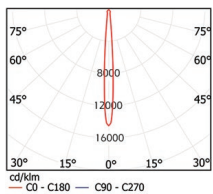

Downlight

SMG-L

IP20

SMG-L armatürler özel kasnak yapısı ile tavan ile mükemmel bir uyum sağlamakta ve uygulandığı alanlarda estetik duruşuyla tavanlarda hoş bir duruş sergiler. Armatürlerin yönlendirilebilir olması tavan konumlandırılmalarında esneklik sağlamaktadır. Kullanılan yüksek verimli Led tipleri ve güç seçenekleri sayesinde istenilen aydınlatma seviyeleri rahatlıkla sağlanabilir.

Ø 201 mm

Ø 201 mm

147 mm

Dar Açı

Geniş Açı

Kod	SMG-L		
LED Tipi	Yüksek Verimli COB LED		
LED Gücü	13 W	27 W	36 W
Işık Akısı	1.280 lm	2.500 lm	3.300 lm
Renk Sıcaklığı	3000 - 4000 - 5000 K		
Voltaj	220V - 50Hz		
Gövde	Alüminyum enjeksiyon gövdeli, kasnağı 80 mikron kalınlığında boyalıdır.		
Soğutucu	Alüminyum ekstrüzyon		
Cam	3mm kalınlığında temperli cam		
Renk	Beyaz, gri ve siyah		
Kutu Boyutu	21x23x19 cm		
Ağırlık	1.470 gr		