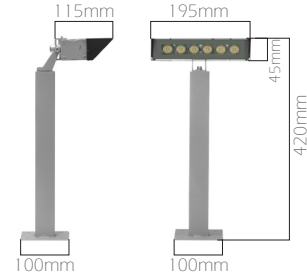

Korozyona dayanıklı döküm alüminyum dış gövdesi ile tüm dış ortam şartlarına dayanıklıdır. Alüminyum ve özel ışık sınırlayıcısı ile kamaşmaya engel olmaktadır. Alüminyum ayak istenilen yükseklikte 30 - 90 cm montaja uygun üretilmektedir. 4 noktadan monte edilebilen ve istenilen büyüklükte üretilen metal plaka veya toprağa saplama özel kazık ile kullanılabilir.

Ürün Kodu	LSH
Işık Kaynağı	Yüksek Verimli Power Led
Sistem Gücü	8 W
Işık Akısı	720 lm
Renk Sıcaklığı	3000 - 4000 - 5000 K, R-G-B - Amber
Şebeke Voltajı	220V - 50Hz
Gövde	Alüminyum enjeksiyon üzeri elektro-statik toz boyalı
Soğutucu	Gövde üzerinden soğutma
Lens Açılı	15° - 30° - 45°
Cam	4 mm kalınlığında temperli
Renk	Gri
Kutu Boyutu	22X21X43cm
Ağırlık	1.100 gr