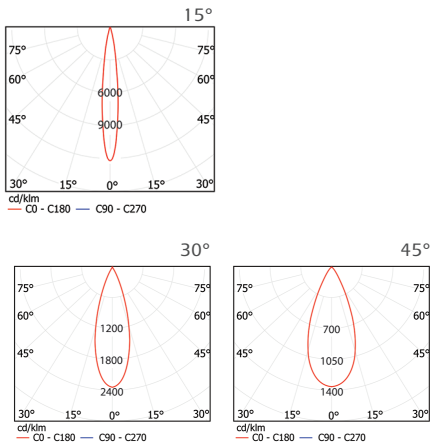

Ürün Kodu	LSH
Işık Kaynağı	Yüksek Verimli Power Led
Sistem Gücü	8 W
Işık Akısı	720 lm
Renk Sıcaklığı	3000 - 4000 - 5000 K, R-G-B - Amber
Şebeke Voltajı	220V - 50Hz
Gövde	Alüminyum enjeksiyon üzeri elektro-statik toz boyalı
Soğutucu	Gövde üzerinden soğutma
Lens Açılı	15° - 30° - 45°
Cam	4 mm kalınlığında temperli
Renk	Gri
Kutu Boyutu	22X21X43cm
Ağırlık	1.100 gr