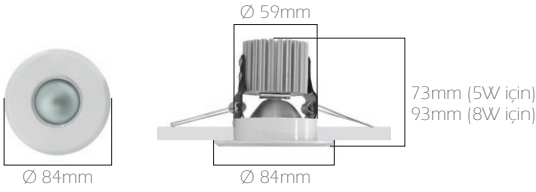

## L1671

IP20 - IP54

Kod	L1671/5	L1671/8
LED Tipi	Multi Power - COB	
Sistem Gücü	5.5 W	8 W
Işık Akısı	480 lm	660 lm
Renk Sıcaklığı	3000 - 4000 - 5000 K	
Voltaj	220V - 50Hz	
Gövde	Alüminyum enjeksiyon	
Reflektör	%99 saflıkta alüminyum	
Soğutucu	Alüminyum ekstrüzyon	
Cam	3mm kalınlığında temperli, şeffaf	
Kutu Boyutu	30x44x15cm (6pcs)	
Ağırlık	2.300 gr (6pcs)	
Tavan Kesimi	Ø 68 mm	

## HRN1

IP20

Kod	HRN113	HRN127	HRN213	HRN227
LED Tipi	Yüksek Verimli COB LED			
LED Gücü	13,5 W	27 W	2x13,5 W	2x27 W
Işık Akısı	1.230 lm	2.350 lm	2.460 lm	4.700 lm
Renk Sıcaklığı	3000 - 4000 - 5000 K			
Voltaj	220V - 50Hz			
Gövde	0,6 mm kalınlığında DKP			
Reflektör	99% saflıkta alüminyum			
Soğutucu	6063 T5 Alüminyum ekstrüzyon			
Renk	Beyaz, Siyah			