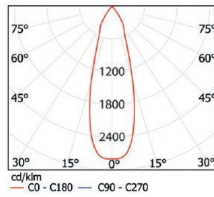

HRN2

Kod	h	a	b
HRN113	125mm	120mm	120mm
HRN127	140mm	120mm	120mm
HRN213	125mm	230mm	120mm
HRN227	140mm	230mm	120mm