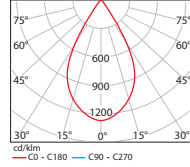

## L1671

IP20 - IP54

Kod	L1671/5	L1671/8
LED Tipi	Multi Power - COB	
Sistem Gücü	5.5 W	8 W
Işık Akısı	480 lm	660 lm
Renk Sıcaklığı	3000 - 4000 - 5000 K	
Voltaj	220V - 50Hz	
Gövde	Alüminyum enjeksiyon	
Reflektör	%99 saflıkta alüminyum	
Soğutucu	Alüminyum ekstrüzyon	
Cam	3mm kalınlığında temperli, şeffaf	
Kutu Boyutu	30x44x15cm (6pcs)	
Ağırlık	2.300 gr (6pcs)	
Tavan Kesimi	Ø 68 mm	

## HRN1

IP20

Kod	HRN113	HRN127	HRN213	HRN227
LED Tipi	Yüksek Verimli COB LED			
LED Gücü	13,5 W	27 W	2x13,5 W	2x27 W
Işık Akısı	1.230 lm	2.350 lm	2.460 lm	4.700 lm
Renk Sıcaklığı	3000 - 4000 - 5000 K			
Voltaj	220V - 50Hz			
Gövde	0,6 mm kalınlığında DKP			
Reflektör	99% saflıkta alüminyum			
Soğutucu	6063 T5 Alüminyum ekstrüzyon			
Renk	Beyaz, Siyah			