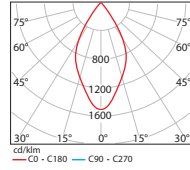

## L1671

IP20 - IP54

Kod	L1671/5	L1671/8
LED Tipi	Multi Power - COB	
Sistem Gücü	5.5 W	8 W
Işık Akısı	480 lm	660 lm
Renk Sıcaklığı	3000 - 4000 - 5000 K	
Voltaj	220V - 50Hz	
Gövde	Alüminyum enjeksiyon	
Reflektör	%99 saflıkta alüminyum	
Soğutucu	Alüminyum ekstrüzyon	
Cam	3mm kalınlığında temperli, şeffaf	
Kutu Boyutu	30x44x15cm (6pcs)	
Ağırlık	2.300 gr (6pcs)	
Tavan Kesimi	Ø 68 mm	

## HRN1

IP20

Kod	HRN113	HRN127	HRN213	HRN227
LED Tipi	Yüksek Verimli COB LED			
LED Gücü	13,5 W	27 W	2x13,5 W	2x27 W
Işık Akısı	1.230 lm	2.350 lm	2.460 lm	4.700 lm
Renk Sıcaklığı	3000 - 4000 - 5000 K			
Voltaj	220V - 50Hz			
Gövde	0,6 mm kalınlığında DKP			
Reflektör	99% saflıkta alüminyum			
Soğutucu	6063 T5 Alüminyum ekstrüzyon			
Renk	Beyaz, Siyah			