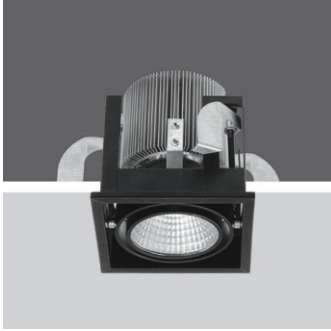

## L1671

IP20 - IP54

Kod	L1671/5	L1671/8
LED Tipi	Multi Power - COB	
Sistem Gücü	5.5 W	8 W
Işık Akısı	480 lm	660 lm
Renk Sıcaklığı	3000 - 4000 - 5000 K	
Voltaj	220V - 50Hz	
Gövde	Alüminyum enjeksiyon	
Reflektör	%99 saflıkta alüminyum	
Soğutucu	Alüminyum ekstrüzyon	
Cam	3mm kalınlığında temperli, şeffaf	
Kutu Boyutu	30x44x15cm (6pcs)	
Ağırlık	2.300 gr (6pcs)	
Tavan Kesimi	Ø 68 mm	

## HRN1

IP20

Kod	HRN113	HRN127	HRN213	HRN227
LED Tipi	Yüksek Verimli COB LED			
LED Gücü	13,5 W	27 W	2x13,5 W	2x27 W
Işık Akısı	1.230 lm	2.350 lm	2.460 lm	4.700 lm
Renk Sıcaklığı	3000 - 4000 - 5000 K			
Voltaj	220V - 50Hz			
Gövde	0,6 mm kalınlığında DKP			
Reflektör	99% saflıkta alüminyum			
Soğutucu	6063 T5 Alüminyum ekstrüzyon			
Renk	Beyaz, Siyah			