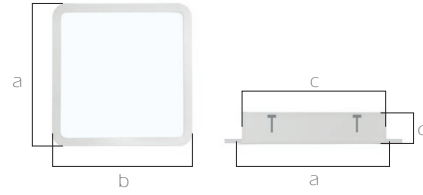

Ofis Armatürleri

FNSB-K

IP20

Kare formunda tavana gömme armatür olarak tasarlanan FNSB-K serisi, soft aydınlatma uygulamalarına olanak sağlamakta ve kullanılan LED teknolojisi yüksek oranlı enerji tasarrufu sağlamaktadır. Değişik asma tavan tiplerine uygunluğu ve farklı güç aralıkları sayesinde pratik çözümler sağlamaktadır.

Kod	a	b	c	d	Tavan Kesimi
FNSB-K 20	200 mm	200 mm	169 mm	82 mm	175X175 mm
FNSB-K 40	400 mm	400 mm	369 mm	82 mm	375X375 mm

Kod	FNSB-K 20	FNSB-K 40
LED	Yüksek verimli Mid-Power LED	
Sistem Gücü	10W - 20W	20W - 30W
Işık Akısı	960 lm - 1,790 lm	1,990 lm - 2,680 lm
Renk Sıcaklığı	3000 - 4000 - 5000 K	
Voltaj	220V - 50Hz	
Gövde	0.6 mm kalınlığında DKP sac	
Difüzör	1,2mm kalınlığında opal	
Soğutucu	Gövde yüzeyinden soğutma	
Çerçeve	1.5 mm kalınlığında DKP sac	
Renk	Beyaz	
Kutu Boyutu	22x22x10 cm	42x42x10 cm
Ağırlık	2.000 gr	3.000 gr