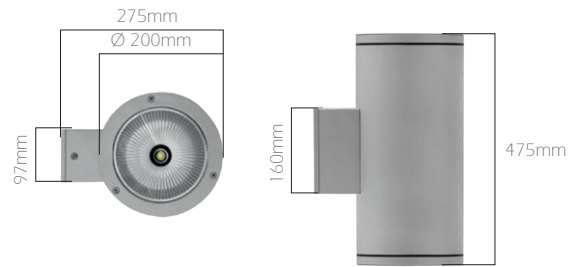

## IP65

MDW armatürler modern dizaynı ile iç ve dış aydınlatmada ortamda farklı bir etki yaratır. Işık verimliliği ve konforu beraberinde getirir. Mimari anlamda mistik bir hava yaratır. Aşağı, yukarı ve hem aşağı hem yukarı ışık verebilen tipleri ile mimari detayları yumuşak ışık efektleri ile ortaya çıkarır.

Kod	MDW 113	MDW 213
LED	Yüksek verimli COB LED	
Sistem Gücü	1x13 W	2x13 W
Işık Akısı	1.170 lm	2.340 lm
Renk Sıcaklığı	3000 - 4000 - 5000 K	
Voltaj	220V - 50Hz	
Gövde	3 mm kalınlıkta alüminyum ekstrüzyon	
Reflektör	1 mm kalınlığında %99 saflıkta alüminyum	
Cam	5 mm temperli cam	
Renk	Gri	
Kutu Boyutu	30x44x22 cm	
Ağırlık	7.000 gr	