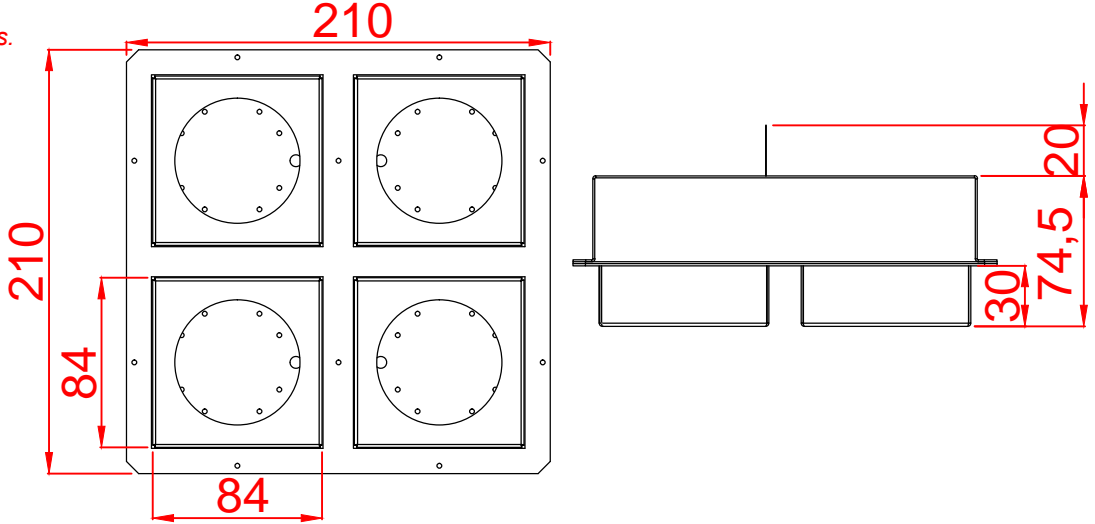

Ölçüler milimetredir.
Dimensions in millimeters.

Notlar

1. Bu armatür bina içi kullanımına uygundur.
2. Eğer ,bu armatürün, harici esnek kablosu hasar görürse, üretici firma, onun yetkili servisi ya da gerekli yetkinliğe sahip kişiler tarafından yenisi ile değiştirilecektir.
3. Armatür içindeki ışık kaynağı yalnızca, üretici firma, yetkili servis ya da gerekli yetkinliğe sahip kişi tarafından değiştirilebilir.