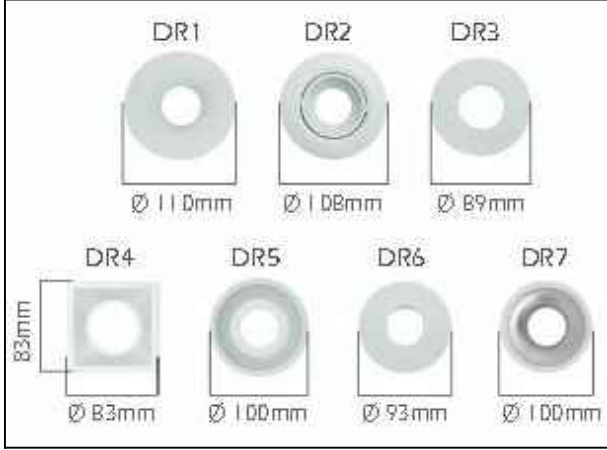

Ölçüler milimetredir.
Dimensions in millimeters.

Çatıye	ARMATÜR YÜKSEKLİĞİ (h)			Tavan Kesimi	
	GÜÇ			Kasnak	Delik Çapı
	DOT/5	DOT/10	DOT/15		
DR1	74mm	84mm	92mm	DR1	88mm
DR2	87mm	97mm	105mm	DR2	90mm
DR3	65mm	75mm	83mm	DR3	70mm
DR4	82mm	92mm	100mm	DR4	76x76mm
DR5	94mm	104mm	112mm	DR5	90mm
DR6	87mm	97mm	105mm	DR6	75mm
DR7	90mm	100mm	105mm	DR7	90mm