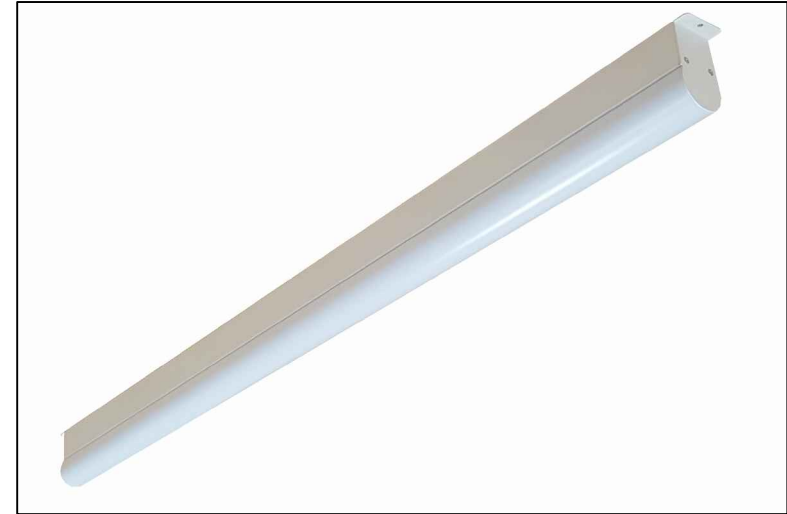

DFR 40 ARMATÜRLERİ *DFR 40 Luminaires*

Aydınlatmada dünya markası olma yolunda bir Türk markası olan

LİTA Aydınlatma'yı tercih ettiğiniz için teşekkür ederiz.

Thank You for choosing LİTA Lighting