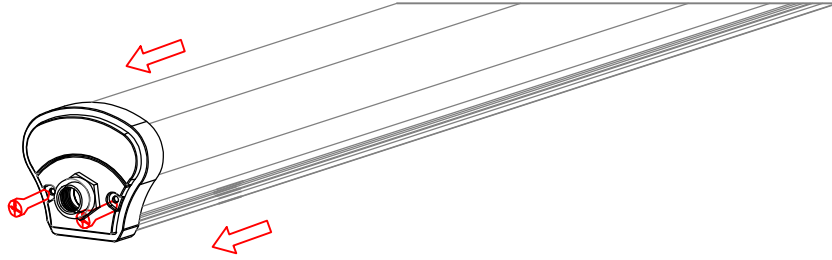

IP65

Aydınlatmada dünya markası olma yolunda bir Türk markası olan

LİTA Aydınlatma'yı tercih ettiğiniz için teşekkür ederiz.

Thank You for choosing LİTA Lighting

CE

EAC

1

Armatür kapağını açmak için vidaları ok yönünde çıkarınız.
To open the cover remove screws in the shown direction.

2

Elektrik bağlantısını yapınız ve armatür kapağını vidalayınız.
Make electrical connections and screw cover of the luminaire.

3

PRODUCT	Lenght (min.)
ELP 60	50 cm
ELP 120	100 cm

Tavan montaj aparatını tavana ok yönünde vidalayınız.
Screw the apparatus in the arrow way.