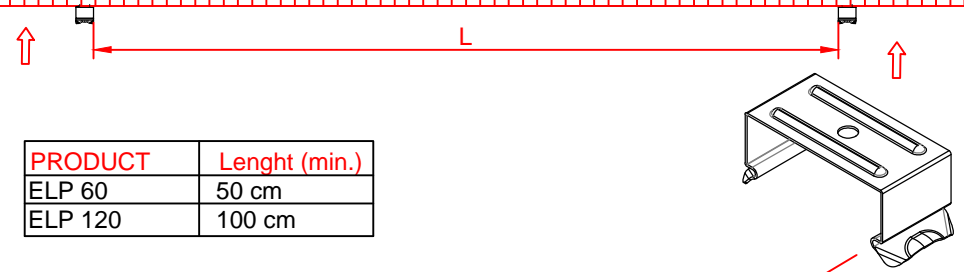

2

Elektrik bağlantısını yapınız ve armatür kapağını vidalayınız.
Make electrical connections and screw cover of the luminaire.

3

PRODUCT	Lenght (min.)
ELP 60	50 cm
ELP 120	100 cm

Tavan montaj aparatını tavana ok yönünde vidalayınız.
Screw the apparatus in the arrow way.