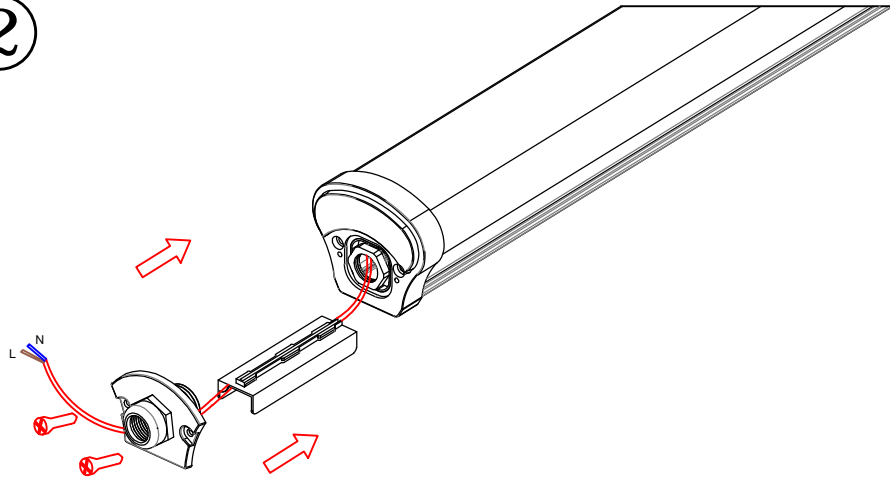

IP65

Aydınlatmada dünya markası olma yolunda bir Türk markası olan

LİTA Aydınlatma'yı tercih ettiğiniz için teşekkür ederiz.

Thank You for choosing LİTA Lighting

CE

EAC

1

Armatür kapağını açmak için vidaları ok yönünde çıkarınız.
To open the cover remove screws in the shown direction.

2

Elektrik bağlantısını yapınız ve armatür kapağını vidalayınız.
Make electrical connections and screw cover of the luminaire.

3

PRODUCT	Lenght (min.)
ELP 60	50 cm
ELP 120	100 cm

Tavan montaj aparatını tavana ok yönünde vidalayınız.
Screw the apparatus in the arrow way.