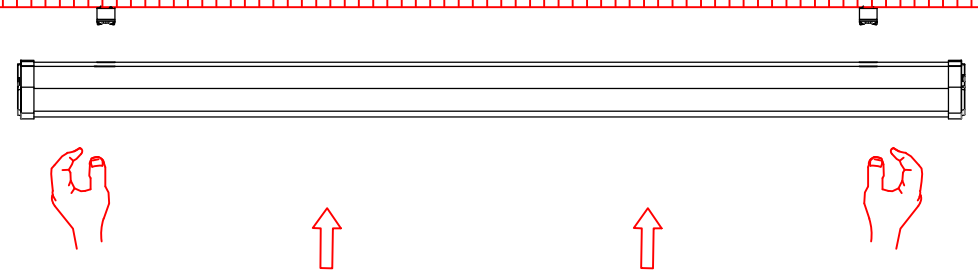

PRODUCT	Lenght (min.)
ELP 60	50 cm
ELP 120	100 cm

Tavan montaj aparatını tavana ok yönünde vidalayınız.
Screw the apparatus in the arrow way.

TAVAN MONTAJ APARATI

4