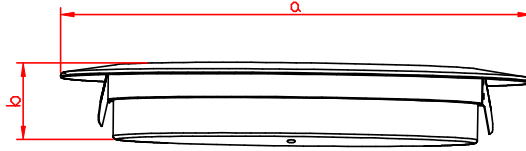

Ölçüler (mm) <i>Dimensions (mm)</i>	SSL 104	SSL 160	SSL 200	SSL 235
a	140	200	235	290
b	45	45	45	45

Çalışma Frekansı / *Operation Frequency*: 50/60 Hz