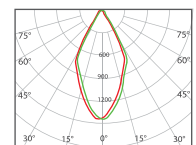

cd/klm
— C0 - C180 — C90 - C270