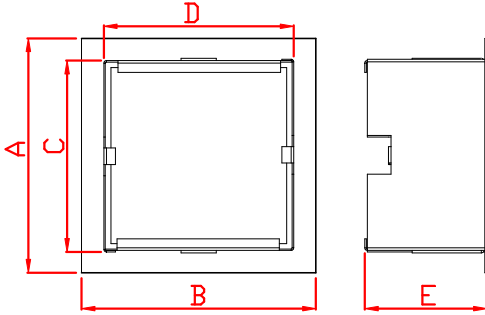

Ölçüler milimetredir.

Dimensions in millimeters.

KOD	A	B	C	D	E
DML/MINI 1	100	100	81	81	52,1
DML/MINI 2	100	187,5	81	168,5	52,1
DML/MINI 3	100	275	81	256	52,1

Notlar

1. Bu armatür bina içi kullanımına uygundur.
2. Eğer ,bu armatürün, harici esnek kablosu hasar görürse, üretici firma, onun yetkili servisi ya da gerekli yetkinliğe sahip kişiler tarafından yenisi ile değiştirilecektir.
3. Armatür içindeki ışık kaynağı yalnızca, üretici firma, yetkili servis ya da gerekli yetkinliğe sahip kişi tarafından değiştirilebilir.