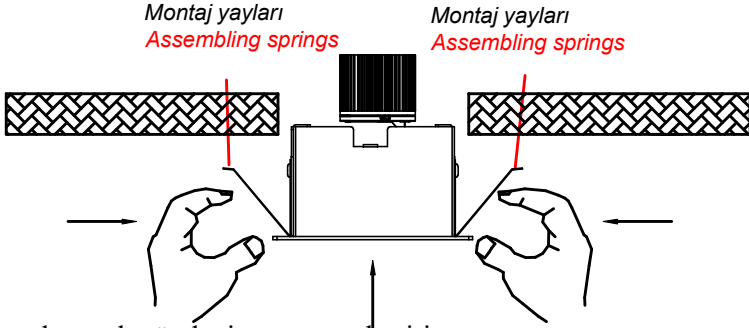

www.litpa.com

Montaj Detayları / *Assembling Details*

①

Elektrik bağlantılarını yapın
Complete the electrical connections

②

Montaj yaylarına basarak gövdeyi tavana yerleştirin.

Press assembling springs and insert body to the ceiling.

③

Tavan kesim ölçüsü / *Ceiling Cutting Dimensions*

DML/MINI 1

DML/MINI 2

DML/MINI 3